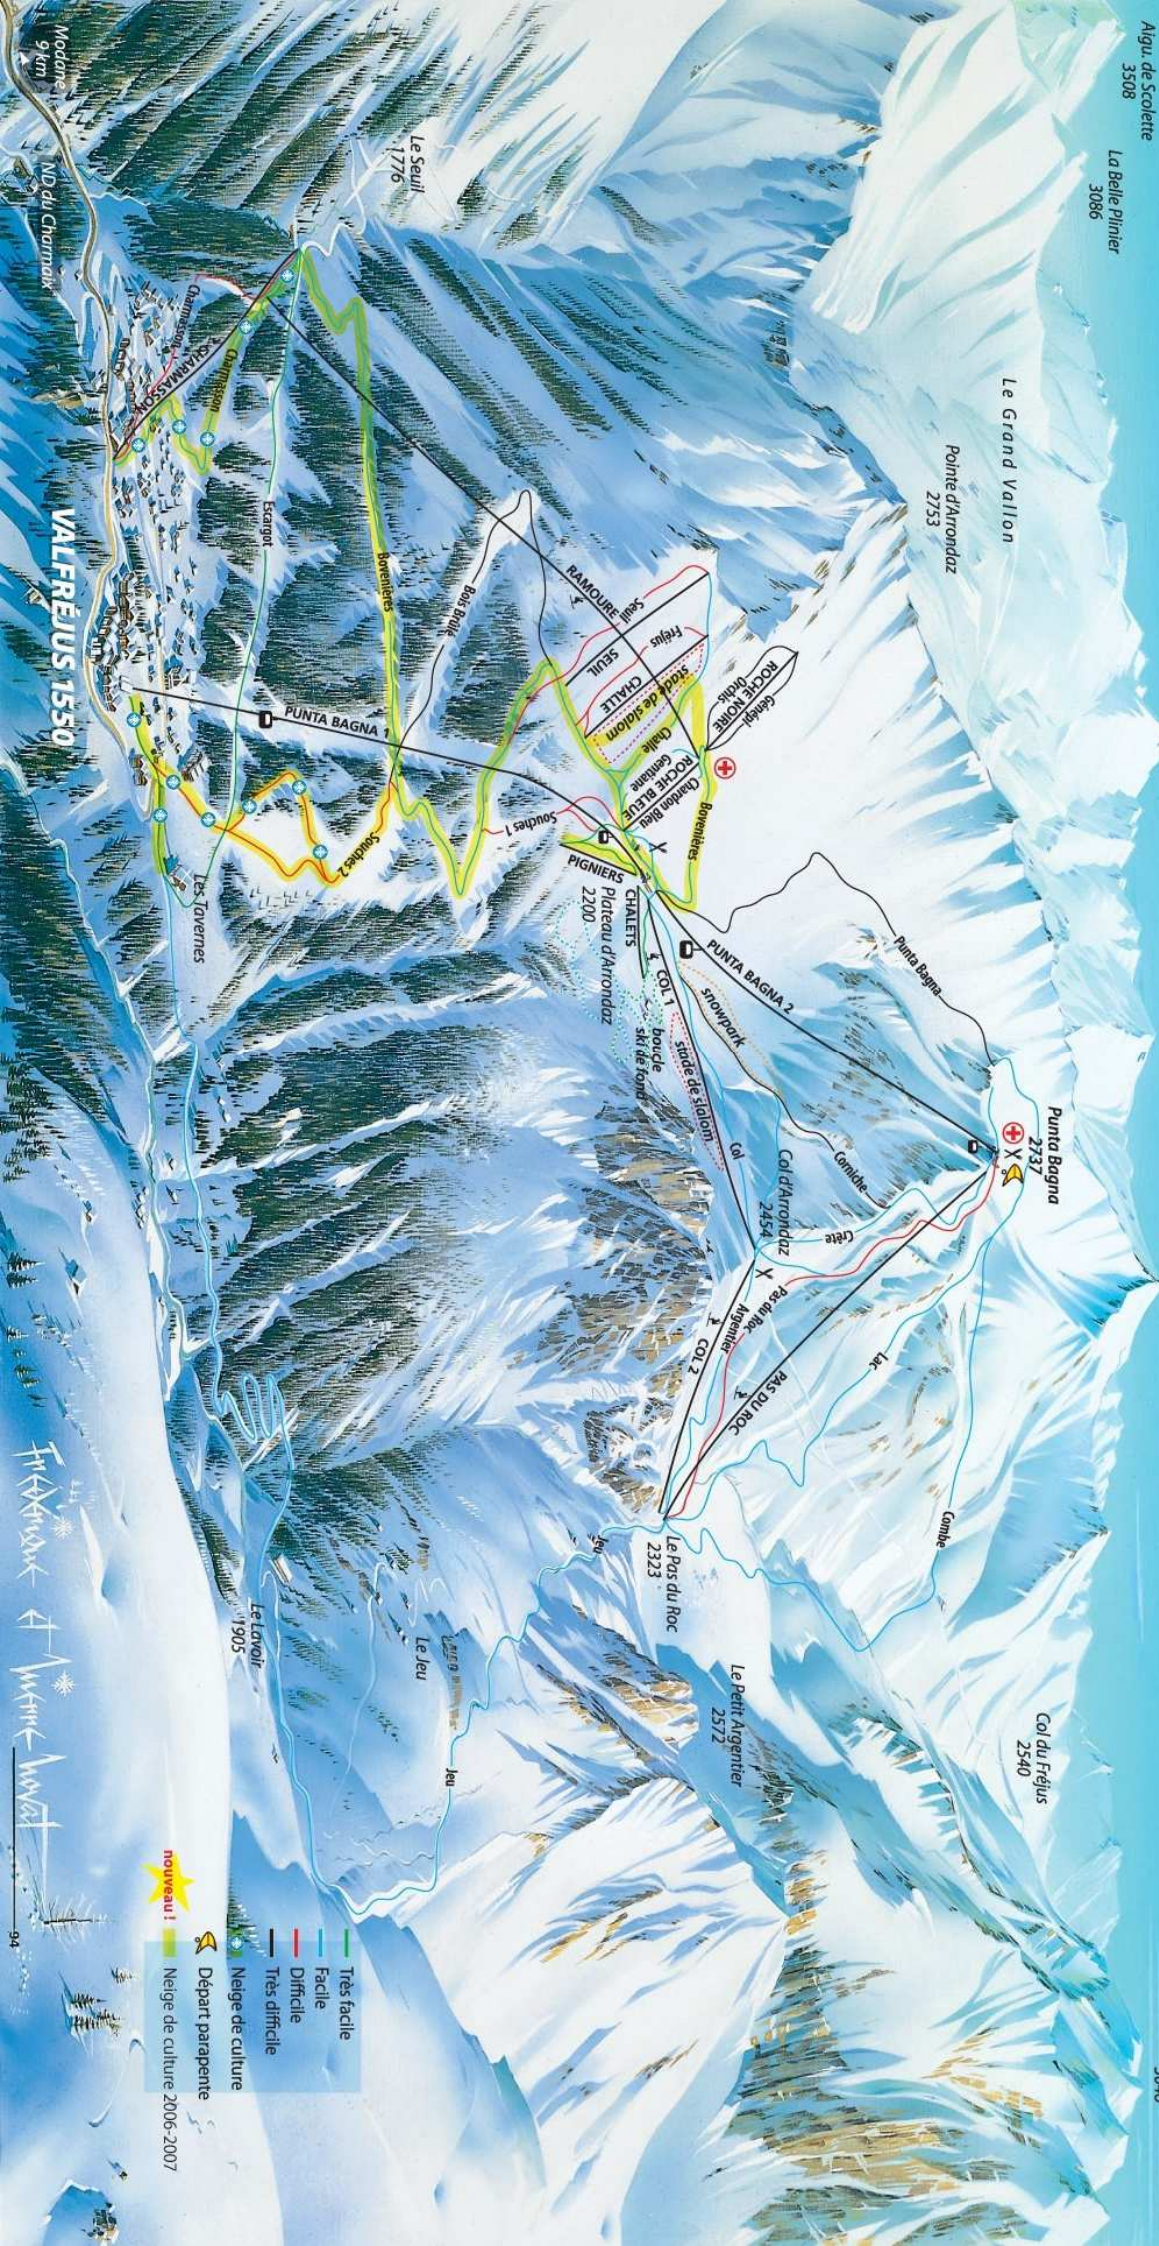

Valfréjus

1550 - 2737

l'Argentier
(Punta Nero)
3046

Pointe du Fréjus
2934

Cime du Grand-Vallon
3128

La Belle Plinier
3086

Aigu de Scolette
3508

Modern 9 km
RD du Chermoux

FRÉJUS et Valfréjus

94